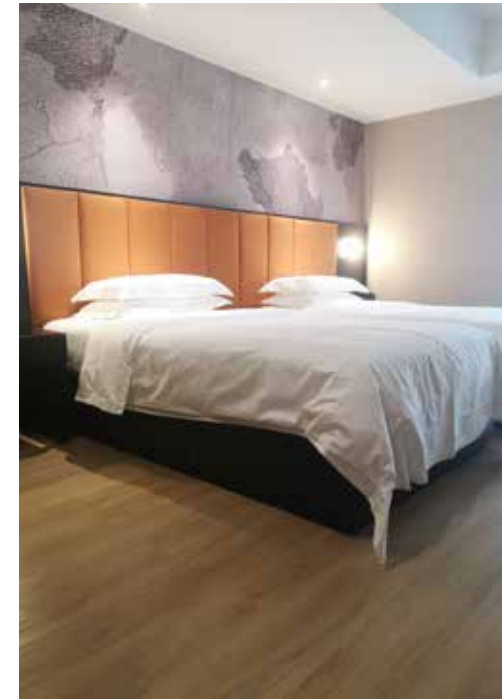

成都九点国际酒店

案例面积：2000m²

产品型号：MSW4030-017

案例描述：成都九点国际酒店地处商务区，以时尚典雅的风格打造国际化的生活空间，旨在为大量商务人士、外籍工作者提供高品质的商住环境。在此次装修中，酒店选用了思嘉超能芯地板鲁班王 SPC 系列木纹产品作为客房的地面装饰材料，其优雅自然的色调与房内整体风格完美协奏，共同打造城市艺术居停空间。思嘉超能芯地板保养方便，通过简单打理即可使产品保持最佳状态，一定程度上延长地板使用寿命。

Chengdu Nine Point International Hotel

Case area: 2000m²

Product model: MSW4030-017

Case Description: Chengdu Nine Point International Hotel is located in the business district, creating an international living space with fashionable and elegant style, aiming to provide a high-quality business and living environment for a large number of business people and foreign workers. In this renovation, the hotel has chosen the wood grain products of SPC Series from SIJIAFLOR as the floor decoration material of the guest room. Its elegant and natural tone and the overall style of the room are perfectly coordinated to create the urban art space together. SIJIAFLOR is easy to maintain, through simple care can keep the product in the best condition, to a certain extent to extend the service life of the floor.