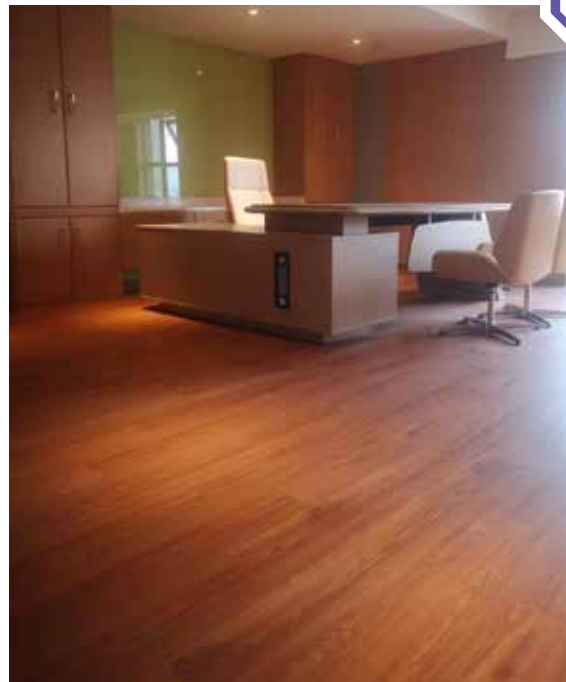

武汉金康泰麟国际健康管理中心

案例面积: 1800m²

产品型号: MSW4030-004、MSW4030-009、MSW4030-015 SPC

案例描述: 武汉金康泰麟国际健康管理中心是一家私属医疗及健康管理服务机构。本案例选用思嘉超能芯地板未来大师系列产品, 贴近真实木纹纹路和色彩的地板与木质墙板结合, 创造出全“木”空间, 清晰的木纹由内而外展现出自然的美感, 仿佛贴近大自然, 使人放松身心。思嘉超能芯地板的绿色环保性能能够保障空气质量, 抗菌防霉性能可以减少水汽带来的霉菌滋生, 将疗养空间的健康理念贯彻到底。

Jin Kang Tai Lin International Health Management Center in Wuhan

Case area: 1800m²

Product model: MLW2020-002

Case Description: In a relatively closed environment such as indoor gym, air quality cannot be affected by building materials. In this case, Mayday fitness club uses Sijia Super Core flooring products for ground pavement, because the raw materials are eco-friendly and non-toxic, does not contain any radioactive elements, the product is green; Compared with traditional wooden floor and marble floor, The material of Sijia Super Core flooring is softer and more comfortable for the feet. To a certain extent, it can also alleviate the shock and impact brought by sports and make sports more reassuring.