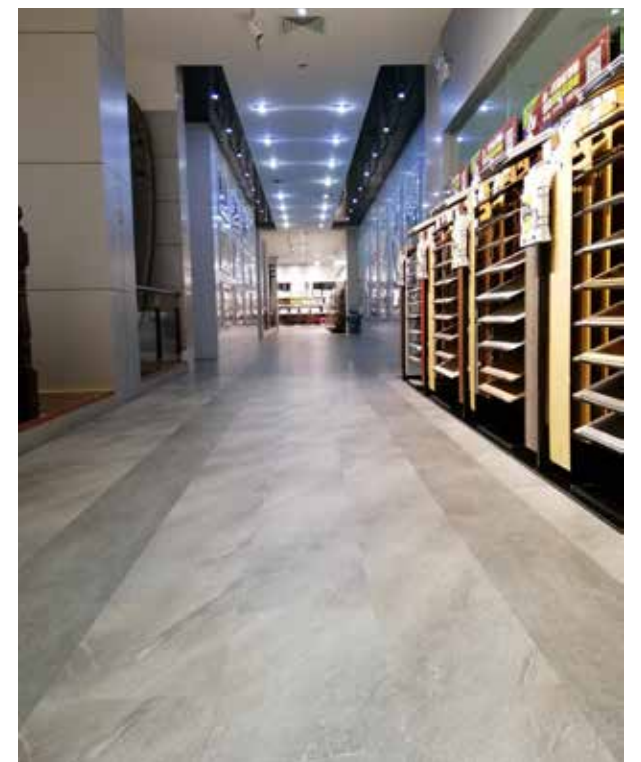

思嘉工业园办公楼

案例面积：1000m²

产品型号：MSM 4030-006/008/012/004

案例描述：思嘉超能芯品牌团队在思嘉工业园办公楼地面原有地板的基础上，对大堂、会议室、文化走廊等区域进行改造铺装。本次铺装选用了不同花色的石纹地板，运用浅色石纹完成大面积铺装，适当嵌入深灰色石纹地板作为点缀，达到了有别于之前的地面效果。思嘉超能芯品牌团队在地板下层增加了一层静音垫，使地面脚感更柔软，也减少了走动带来的噪音，让办公环境更具舒适感。

Office Building Resurfacing in Sijia Industrial Park

Case area: 1000m²

Product model: MSM 4030-006/008/012/004

Case description: On the basis of the original floor of the office building of the SIJIA Industrial Park, the SIJIAFLOR brand team reconstructed the lobby, meeting room, cultural corridor and other areas. This resurfacing project selected stone pattern of different colors, using light-colored stone patterns to complete the large-area paving, and appropriately embedding dark gray stone floors as embellishments to achieve a different ground effect. The SIJIAFLOR brand team added a underlayment under the planks to make the floor softer and reduce the noise caused by walking, making the office environment more comfortable.