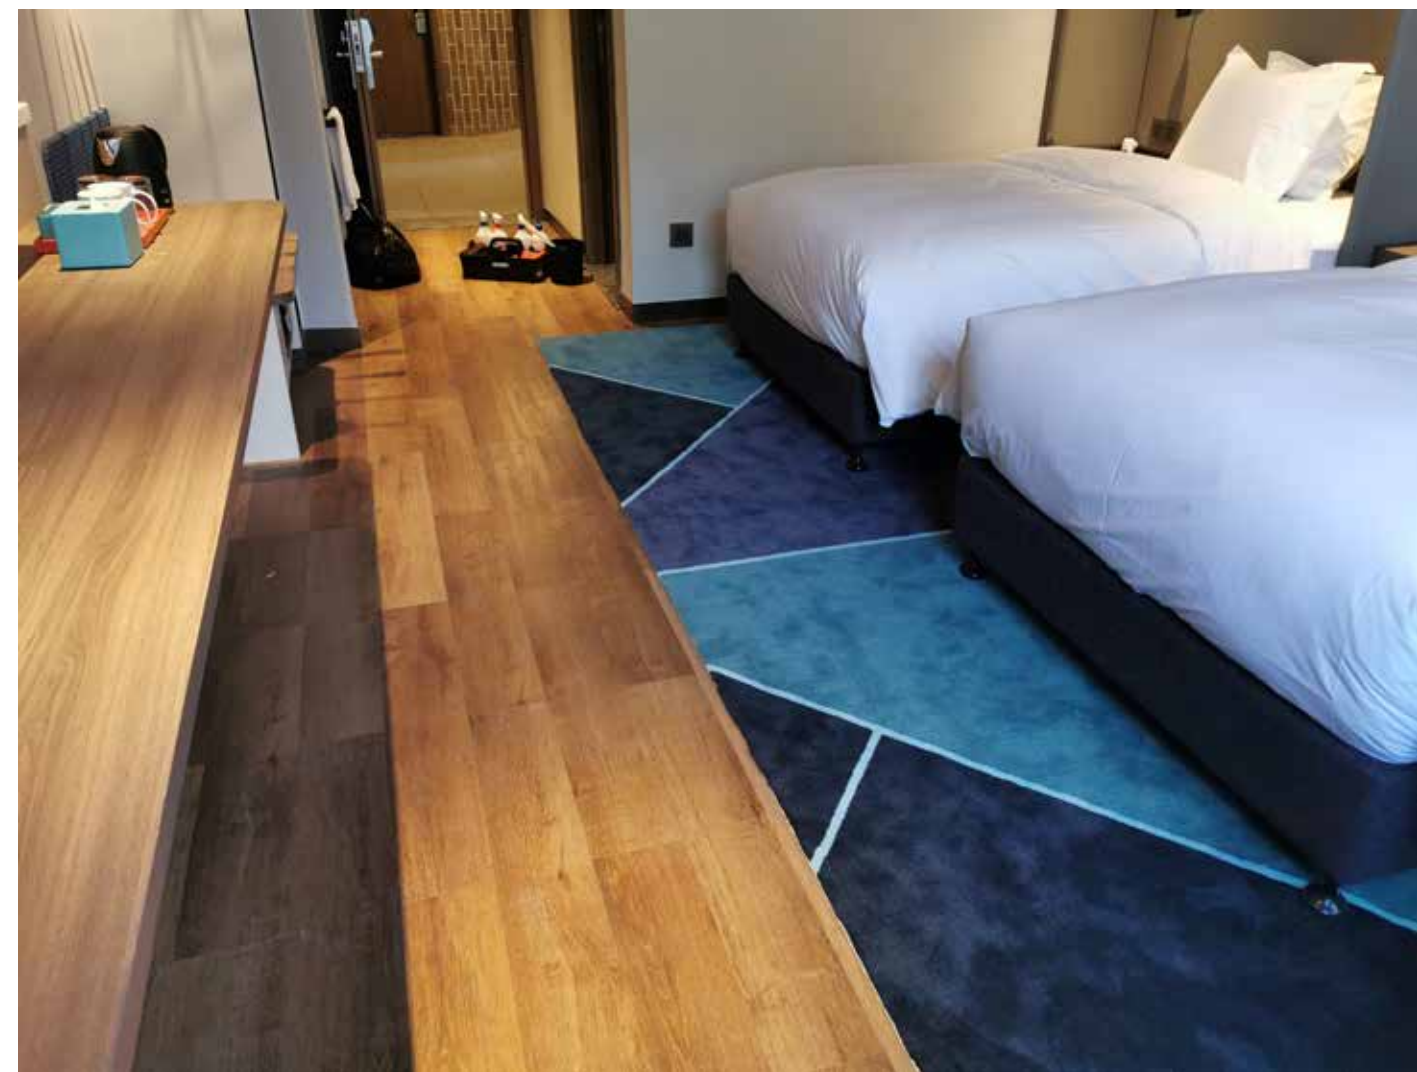

贵州黔东南智选度假假日酒店

案例面积：5000m²

产品型号：SLW350

案例描述：洲际集团成立于1777年，是目前全球最大及网络分布最广的专业酒店管理集团，智选假日酒店是其旗下的酒店品牌之一。贵州黔东南智选度假假日酒店选择了思嘉超能芯地板木纹产品作为地面装饰材料，以渐变的形式赋予空间动感和层次感。地板表面的透明耐磨层，在增强地板耐磨性的同时，也赋予其耐污、快干易清洁的特性，只需简单打理即可去除日常污渍，有效缩短卫生清洁时间，提高房间利用率。