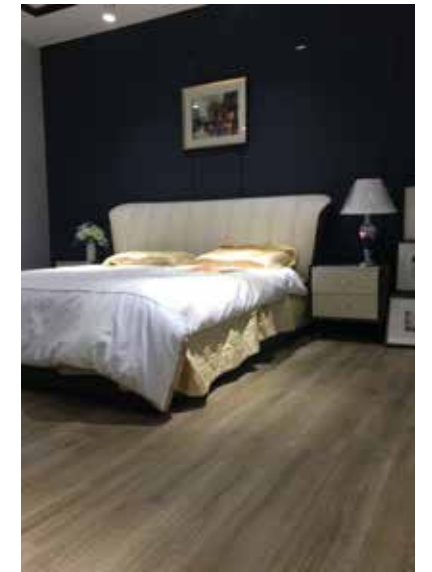

Fuzhou Changle Qiaolong Home Furnishing Exhibition Hall

福州长乐乔龙家居展厅

案例面积：2400m²

产品型号：SPCW062+SPCW051

案例描述：家居展厅是让客户以最直观的方式了解家居产品的场所，整体环境的装饰、灯光的选择等都是需要考量的重要因素。思嘉超能芯地板走进福州长乐乔龙家居展厅，针对不同风格的家居展品展示区域，分别运用红棕色木纹和浅色木纹地板进行地面装饰，凸显不同风格家具的美感：红木家具搭配红棕色木纹地板，呈现古典雅致之美；现代真皮沙发、布艺家具搭配浅色木纹地板，营造温馨浪漫的家庭氛围。思嘉超能芯地板以不同的花色，助力展厅呈现不同风格的场景，带给观众更直观的效果展示。

Case area: 2400m²

Product model: SPCW062+SPCW051

Case description: The home showroom is a place for customers to understand home products in the most intuitive way. The decoration of the overall environment and the choice of lighting are all important factors that need to be considered. SIJIAFLOR enters the Fuzhou Changle Qiaolong Home Furnishing Exhibition Hall, and uses red-brown wood grain and light-colored wood grain floors to decorate the floor of different styles of home exhibits, highlighting the beauty of different styles of furniture: mahogany furniture matching The red-brown wood-grain floor presents the beauty of ancient elegance; modern leather sofas, fabric furniture and light-colored wood-grain floors create a warm and romantic home atmosphere. With different designs and colors, SIJIAFLORs help the exhibition hall present different styles of scenes, and bring the audience a more intuitive effect display.