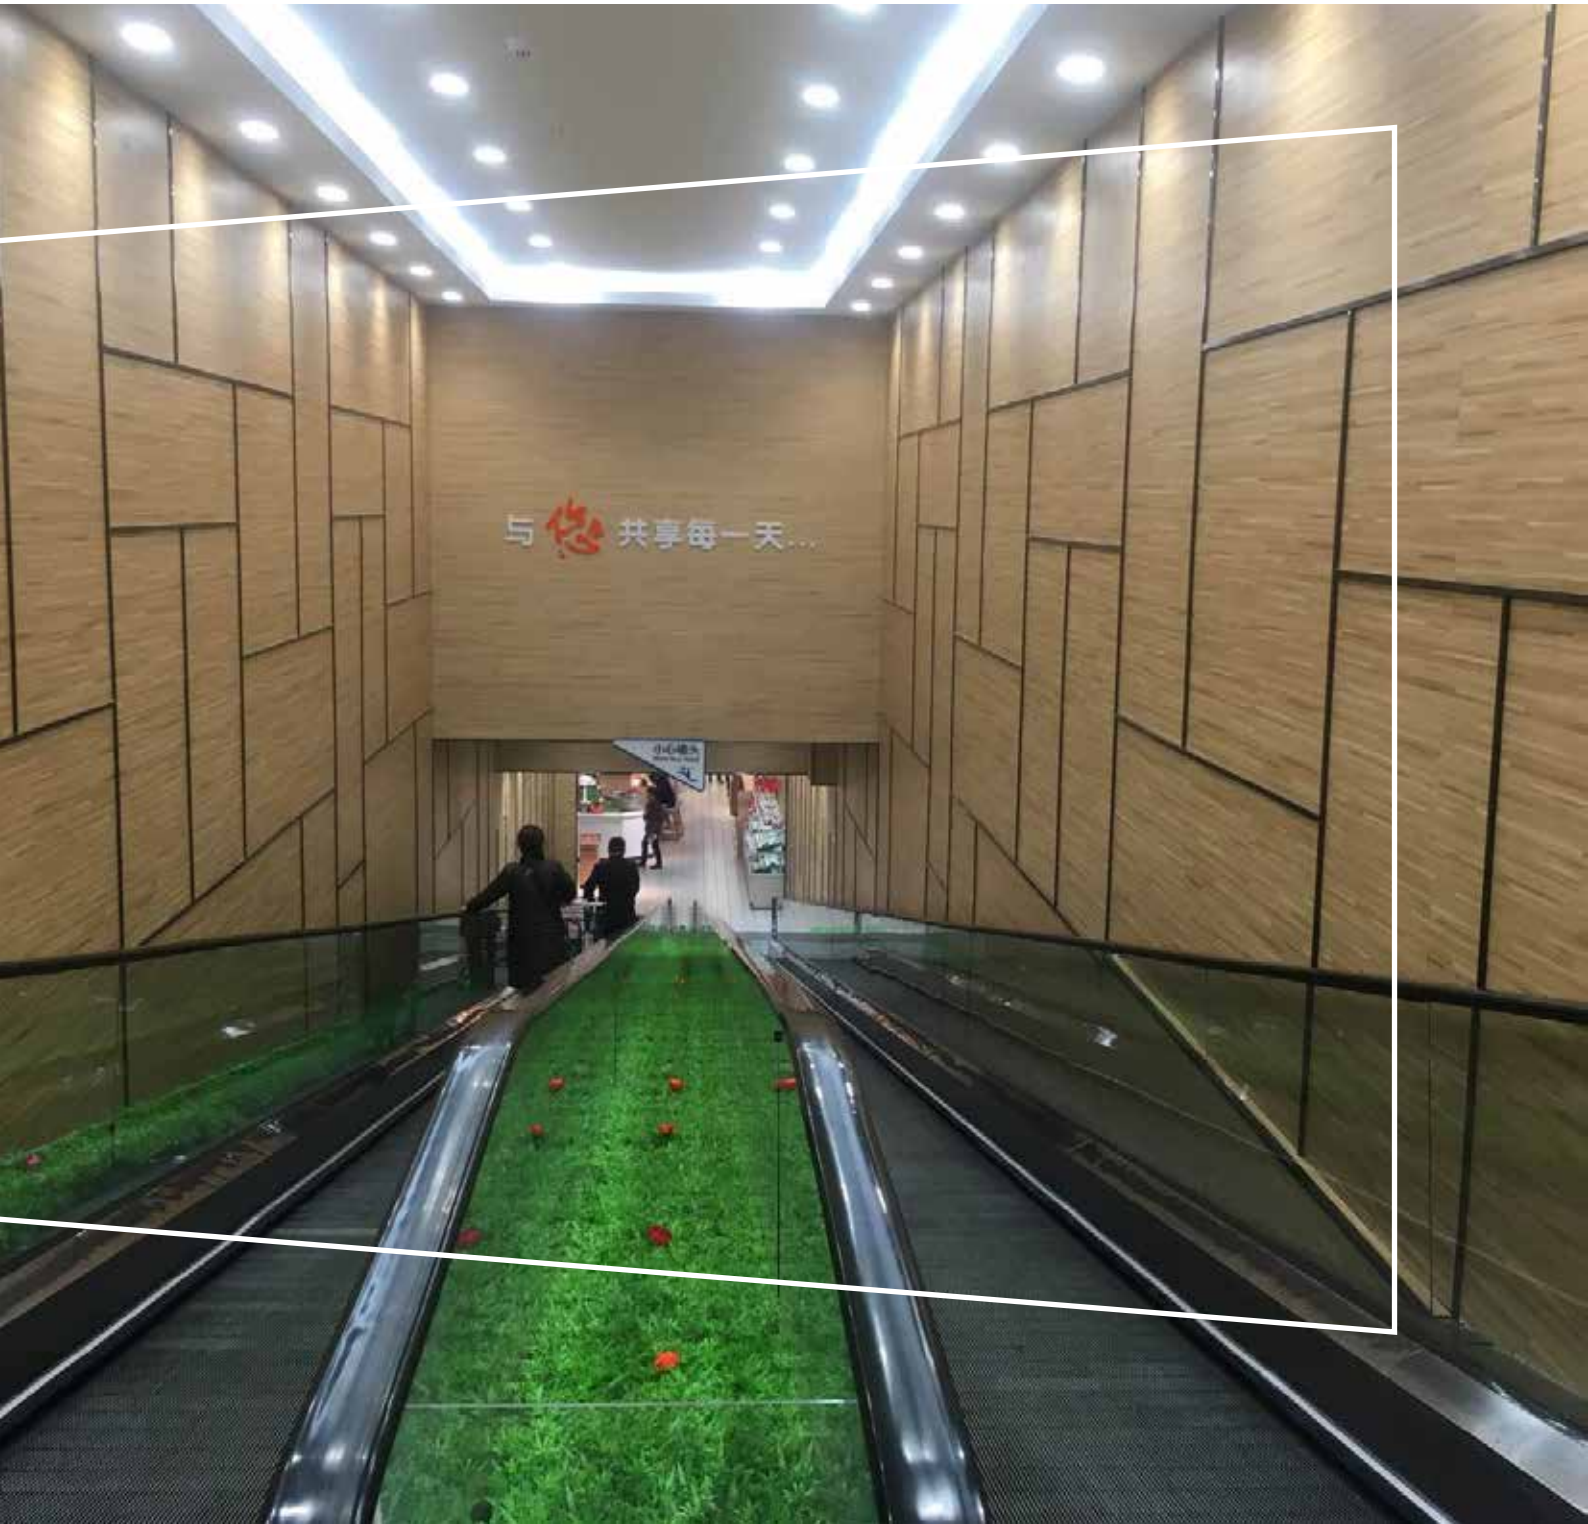

湖北武汉中百仓储超市

案例面积: 200m²

产品型号: MLW2020-003

案例描述: 武汉中百连锁仓储超市有限公司位居国家商务部扶持的 20 家大型商业企业之列, 在该案例中, 中百仓储墨水湖店选用了思嘉超能芯地板竹纹产品作为墙面装饰材料进行铺装, 打造出个性化墙面的同时, 体现出思嘉超能芯地板应用方式的多样性。以淡雅的色彩进行大面积铺装, 并与室内整体保持统一风格, 达到简洁明快、开阔敞亮的效果, 增加消费者在购物过程中愉悦感。思嘉超能芯地板耐污易清洁的特性助力超市打造一个干净整洁的购物场所。

Zhongbai Warehouse Supermarket, Wuhan, Hubei

Case area: 200m²

Product model: MLW2020-003

Case description: Wuhan 30 Chain Warehouse Supermarket Co., LTD., the national Ministry of Commerce of the 20 large commercial enterprises, in this case, from best warehousing ink lake shop chose SIJIAFLOR on bamboo grain products as metope adornment material, create personalized metope at the same time, embody SIJIAFLOR the diversity of applications. With quietly elegant color for a large area of pavement, and the indoor overall maintain a unified style, to achieve simple, open and bright effect, increase consumers in the shopping process of pleasure. SIJIAFLOR dirt resistance and easy to clean the characteristics of the supermarket to create a clean and neat shopping place.