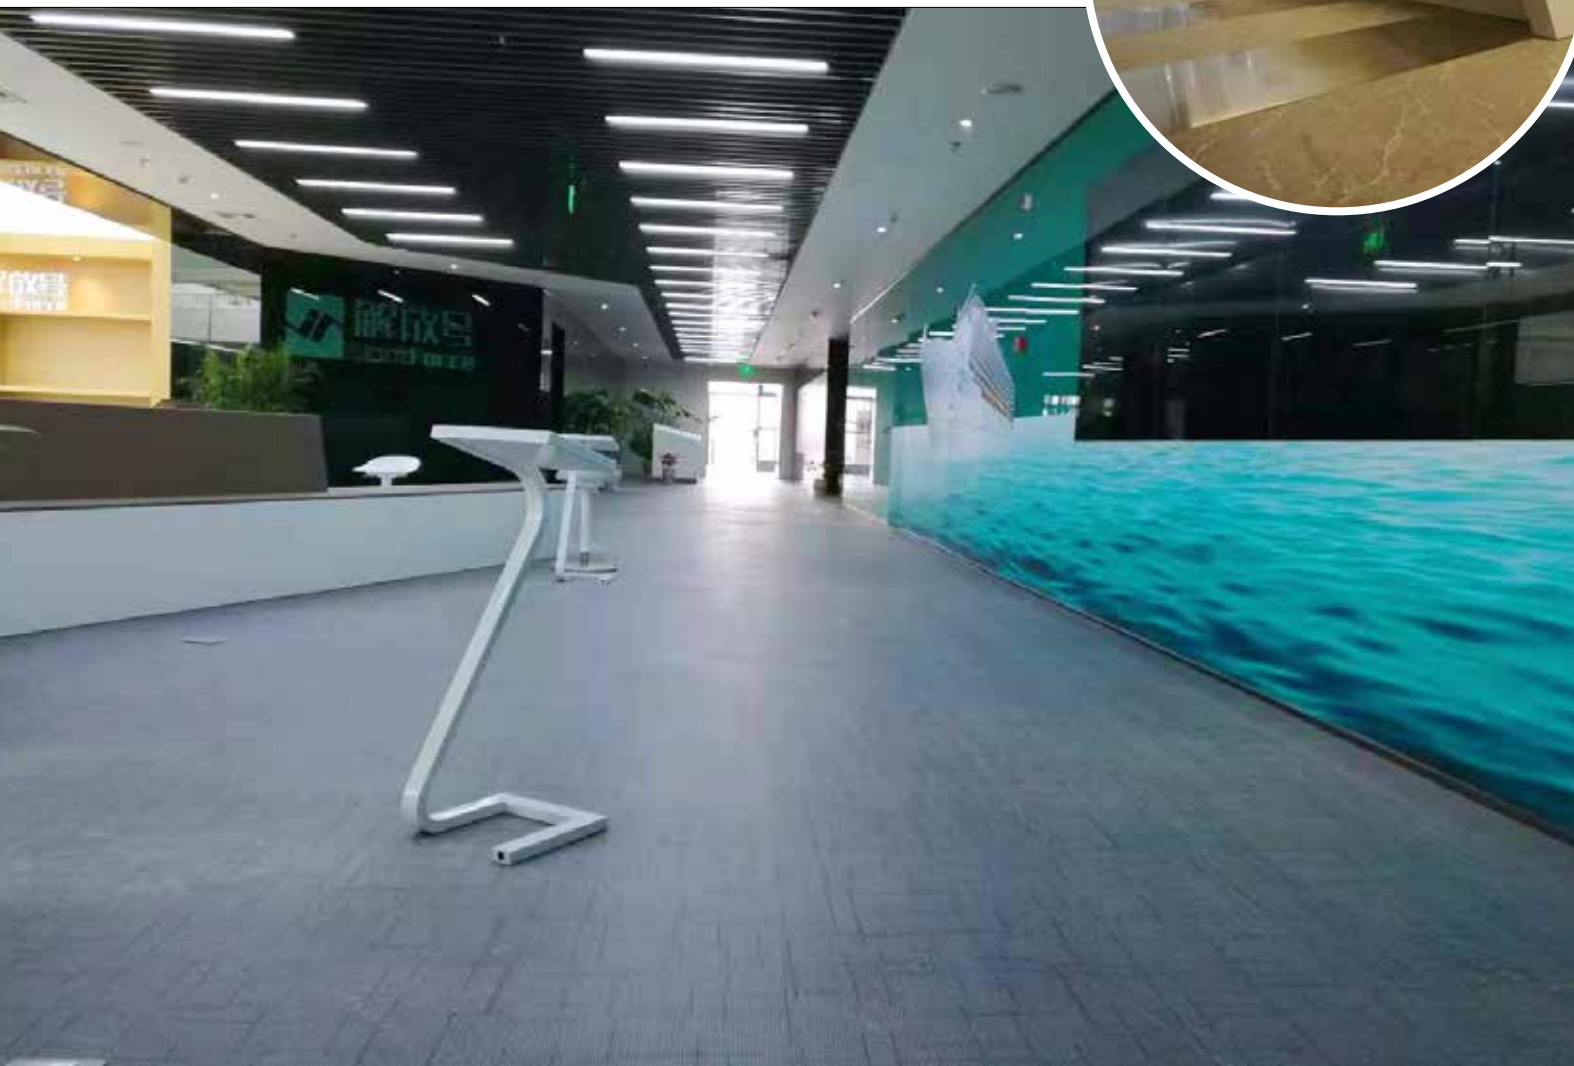

中软国际

案例面积：12000m²

产品型号：SPC4.0/0.3+1.0 静音垫

案例描述：中软国际有限公司是国内大型的提供综合性软件与信息服务的上市企业。在中软国际办公空间的地面铺装项目中，客户选择了思嘉超能芯地板，运用木纹、石纹、毯纹等多种花色样式，对前台、办公区、活动区地面进行装饰。通过不同花色地板的铺装达到对空间进行区域划分的目的，使得整体环境更具活力；大面积的铺装加上空间本身开阔的视野，整体空间更显大气，提升企业环境办公的整体质感和格局。

Chinasoft International

Case area: 12000m²

Product model: SPC4.0/0.3+1.0 mute pad

Case description: ChinaSoft International Co., Ltd. is a large domestic listed company that provides comprehensive software and information services. In the floor paving project of ChinaSoft International's office space, the client chose SIJIAFLOR, using wood pattern, stone pattern, carpet pattern and other patterns to decorate the reception, office area, and activity area. The purpose of dividing the space into different areas is achieved through the paving of different patterns of floors, making the overall environment more dynamic. The large-area paving and the open view of the space itself make the overall space more atmospheric, enhancing the overall texture and quality of the corporate environment and office. pattern.