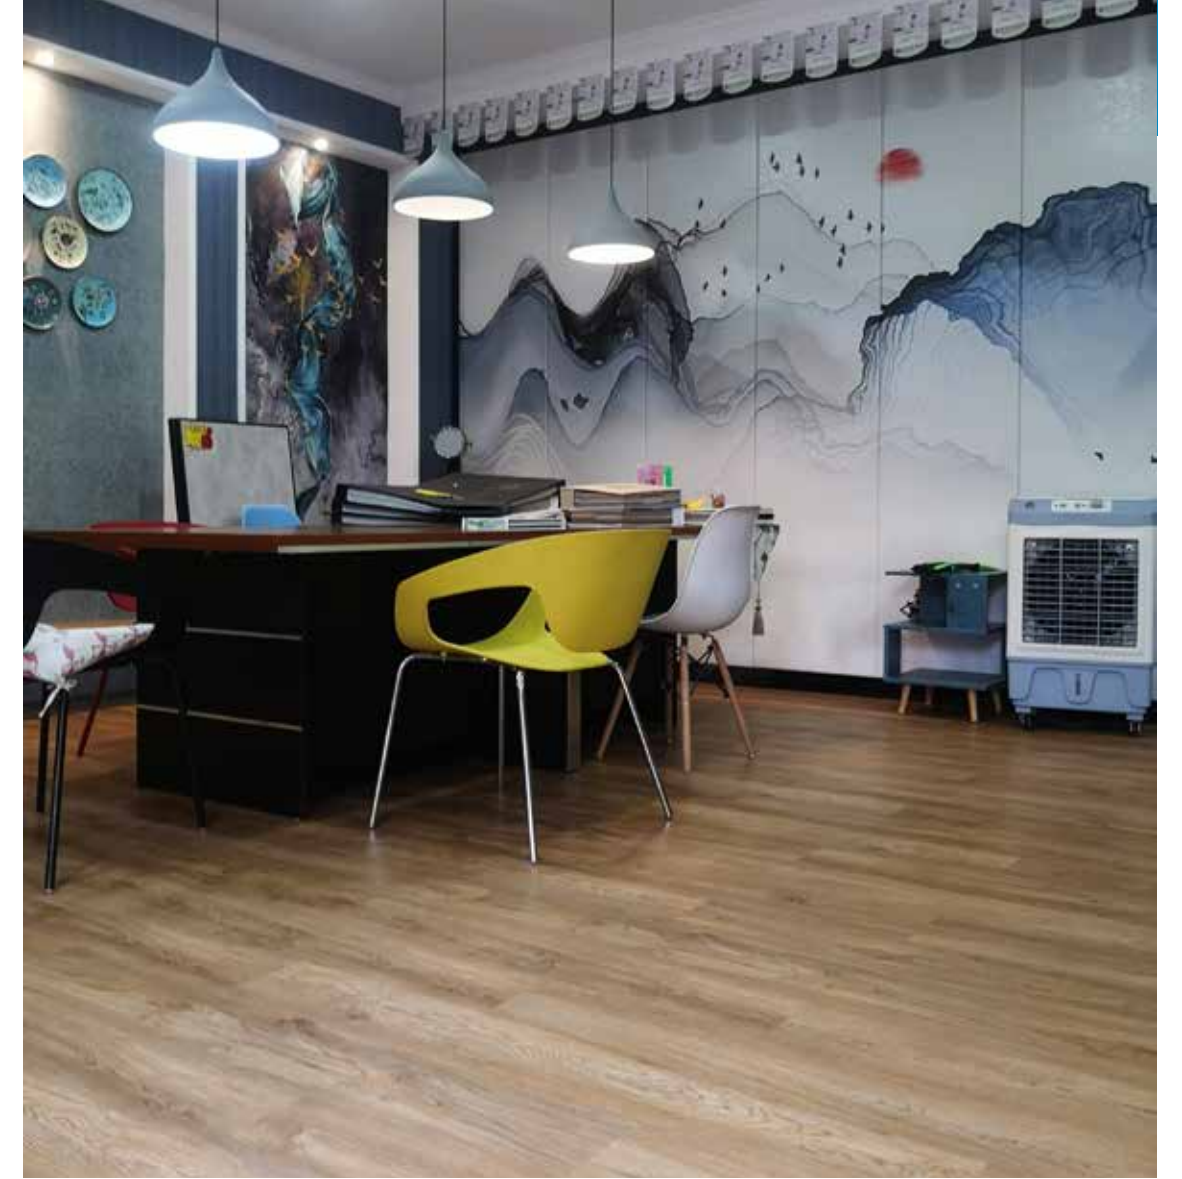

思嘉超能芯地板苏北办事处

案例面积: m²

产品型号:

案例描述: 思嘉超能芯地板事业部苏北办事处承载着为苏北客户提供更优质的系统服务的使命, 办事处的整体装饰也融合了苏北地区精致的生活态度, 采用思嘉超能芯木纹、石纹地板铺装办事处的展示区和办公区, 为客户呈现超能芯地板在商用领域、门店展厅上最直观的使用效果; 结合墙面上具有艺术活力的装饰品和灯光, 整体呈现更明朗的空间效果。

Office Building Resurfacing in Sijia Industrial Park

Case area: 1000m²

Product model: MSM 4030-006/008/012/004

Case description: On the basis of the original floor of the office building of the SIJIA Industrial Park, the SIJIAFLOR brand team reconstructed the lobby, meeting room, cultural corridor and other areas. This resurfacing project selected stone pattern of different colors, using light-colored stone patterns to complete the large-area paving, and appropriately embedding dark gray stone floors as embellishments to achieve a different ground effect. The SIJIAFLOR brand team added a underlayment under the planks to make the floor softer and reduce the noise caused by walking, making the office environment more comfortable.