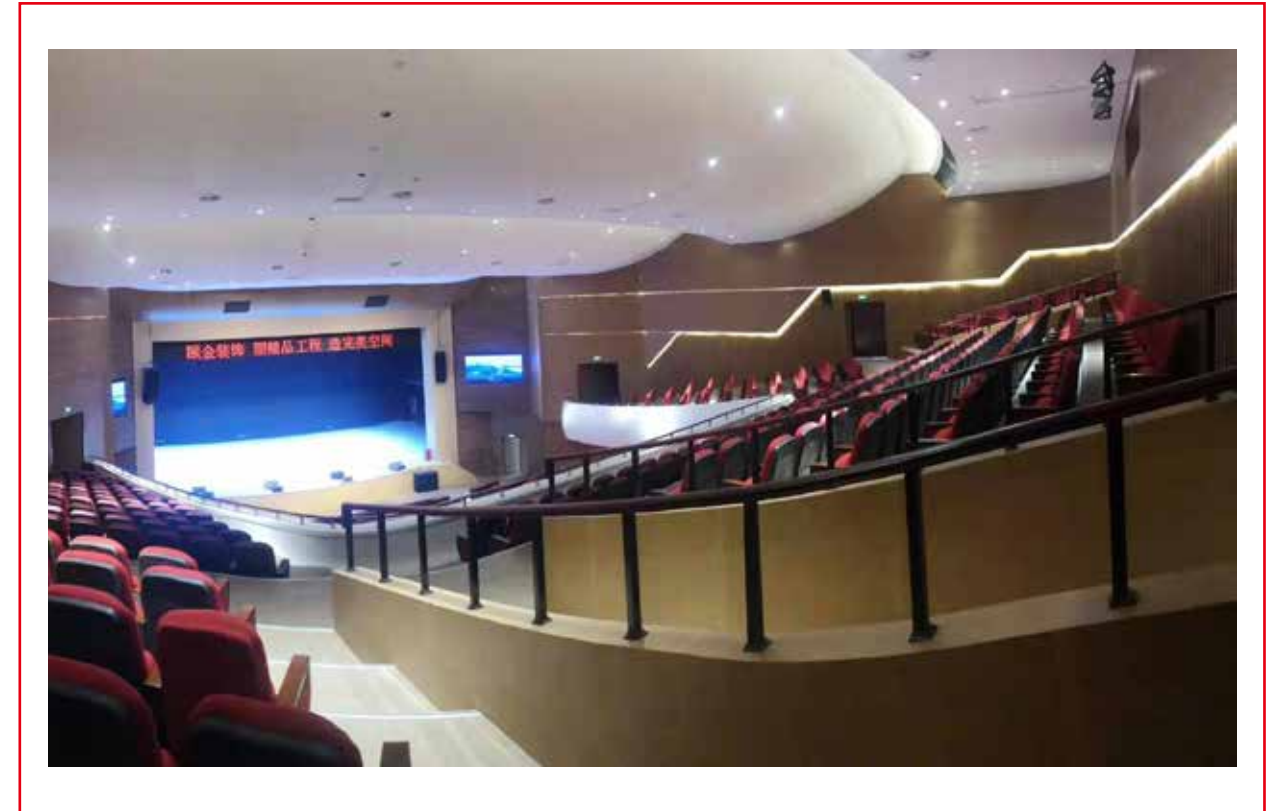

山东省青岛市平度市人民大会堂

案例面积：5800m²

产品型号：MLM 2010-002、MLM 2010-007

MLM 2020-007、MLW 2020-004

案例描述：平度市人民大会堂建立于1988年，是一栋具有传统历史文化韵味的建筑物。2019年的平度市人民大会堂改造项目采用思嘉超能芯石纹地板，对地面进行全新改造铺装。鹅黄色的大理石纹路地板平铺于整个会堂的地面，与全场装饰陈设和明亮的灯光交相辉映，凸显空间大气，满足人民大会堂作为党和各人民团体举行政治、文化活动的场景需求。地板外观宛若真石，却又简单易铺，与传统大理石地板在铺装便利度上形成显著的差别；在平整的旧地面基础上，超能芯地板可以直接铺装，快速实现空间的“大变身”，并且在24小时后即可投入使用。

The Great Hall of the People Project in Pingdu, Shandong Province

Case area: 5800m²

Product model: MLM 2010-002、MLM 2010-007

MLM 2020-007MLW 2020-004

Case description: The Great Hall of the People of Pingdu City was established in 1988. It is a building with traditional historical and cultural charm. In 2019, the renovation project of the Great Hall of the People in Pingdu City adopted SIJIAFLOR stone pattern floor, and renovated the ground. The goose-yellow marble floor is tiled on the floor of the entire hall, complementing the decorations and bright lights of the whole venue, highlighting the atmosphere of the space, and meeting the needs of the Great Hall of the People as the party and various people's organizations for political and cultural activities. The appearance of the floor looks like real stone, but it is simple and easy to pave, which is significantly different from the traditional marble floor in the convenience of paving. On the basis of the flat old ground, SIJIAFLOR can be directly pavement, and the space could be put into service after 24 hours.